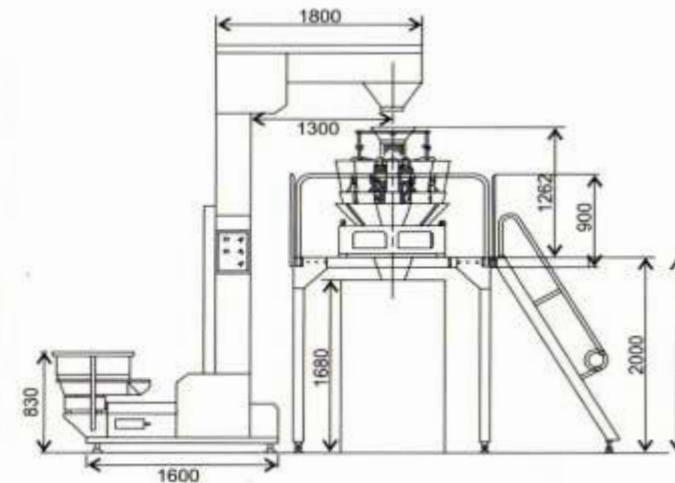

**GTE 101**

Multi Head With Servo Collar Type Machine

**Contact:**

Global trends enterprises ltd  
 Tel: +254 20-231 7124, 020-259 5904  
 Tel/Fax: +254 20-259 5905  
 Cell: +254 724 16 69 60, 0772 90 22 90, 0788 66 30 00