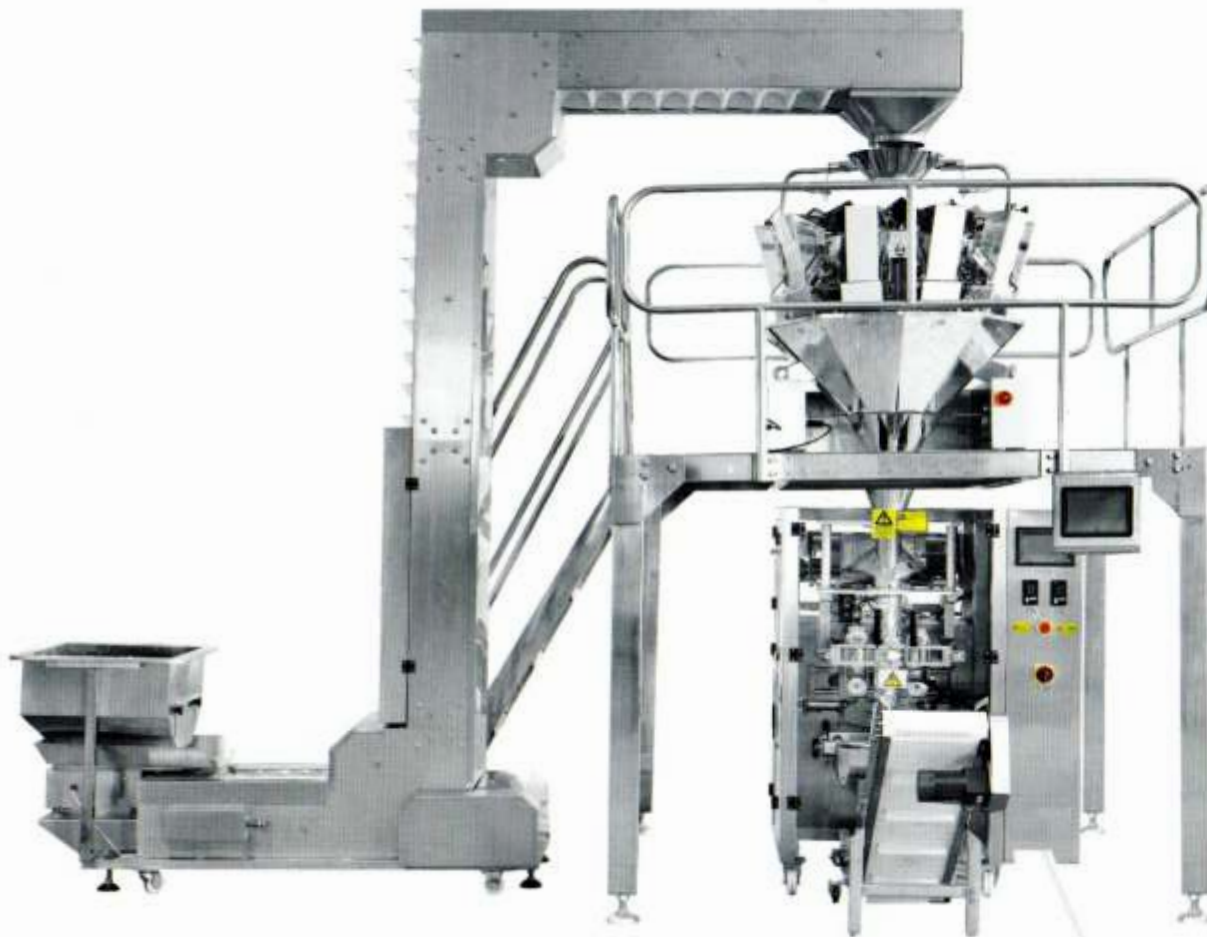

**GTE 101**

Multi Head With Servo Collar Type Machine

**Contact:**

Global trends enterprises ltd  
 Tel: +254 20-231 7124, 020-259 5904  
 Tel/Fax: +254 20-259 5905  
 Cell: +254 724 16 69 60, 0772 90 22 90, 0788 66 30 00